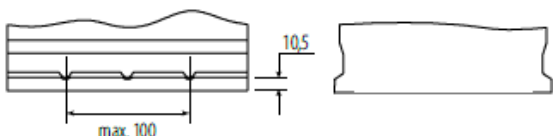

Bodembevestiging B01