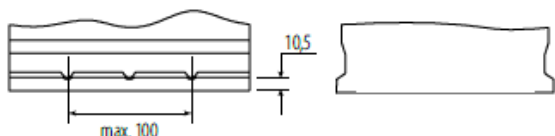

Bodembevestiging B01