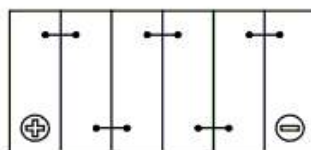

Schakelschema +L

DE HOEVE MULTIPower BV
T: 0031 416 693 155
info@de-hoeve.nl