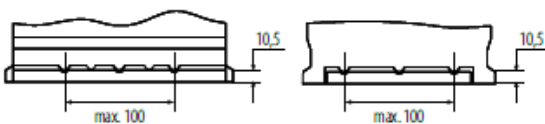

Bodembevestiging B13