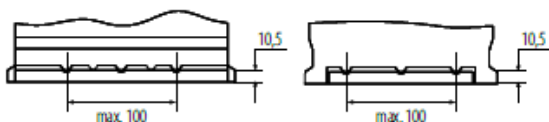

Bodembevestiging B13