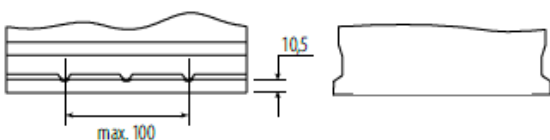

Bodembevestiging B01