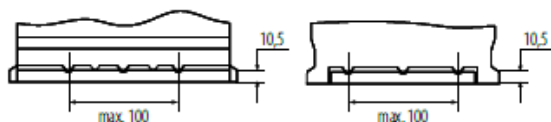

Bodembevestiging B13