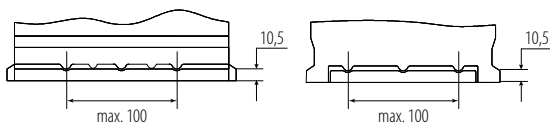

Bodembevestiging B13