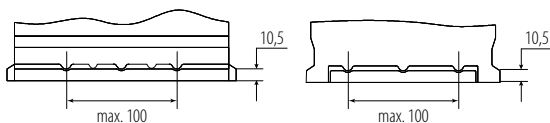

Bodembevestiging B13