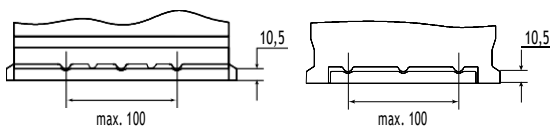

Bodembevestiging B13