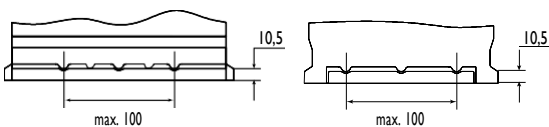

Bodembevestiging B13