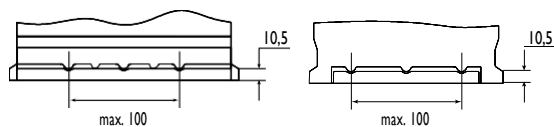

Bodembevestiging B13