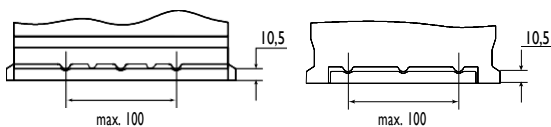

Bodembevestiging B13