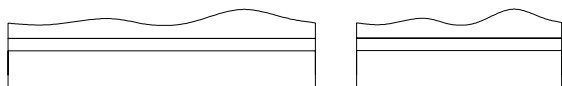

Bodembevestiging B00