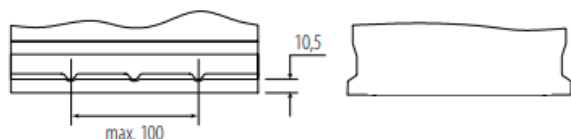

Bodembevestiging B01