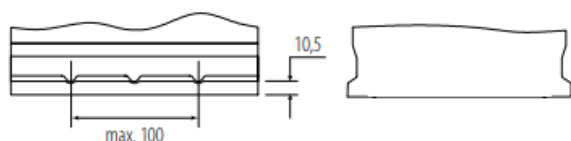

Bodembevestiging B01