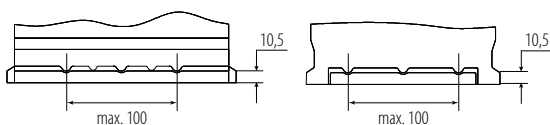

Bodembevestiging B13