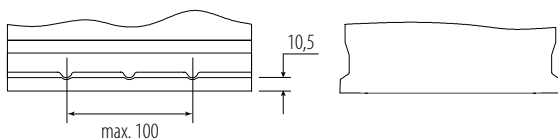

Bodembevestiging B01