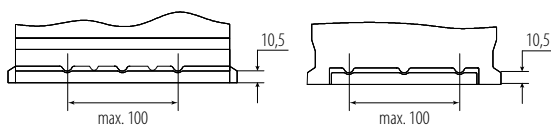

Bodembevestiging B13