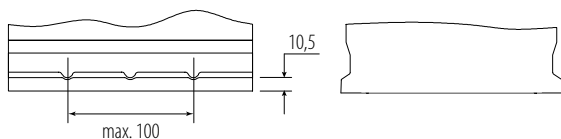

Bodembevestiging B01