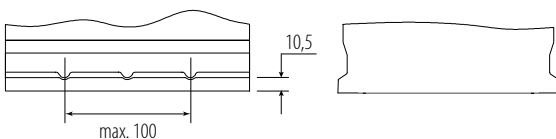

Bodembevestiging B01