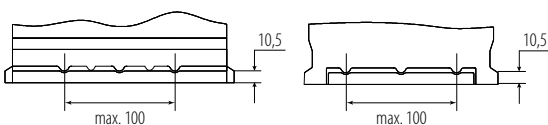

Bodembevestiging B13