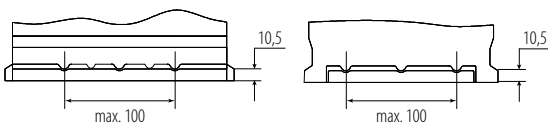

Bodembevestiging B13