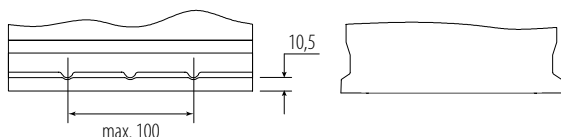

Bodembevestiging B01