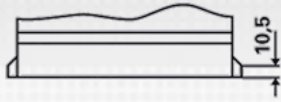

SCHEMA'S

B11