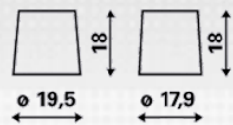

TECHNISCHE INFORMATIE

Spanning [V]:	12	Bodembevest:	B11
Batterij capaciteit [Ah]:	135	Schakelschema:	6
Koudstartstroom EN [A]:	680	Pooluitvoering:	1
Lengte [mm]:	360	Buitenafmetingen:	12C135
Breedte [mm]:	253	Gewicht gevuld en geladen:	42,300
Hoogte [mm]:	240		

SCHEMA'S

B11

6

1

pos.

neg.