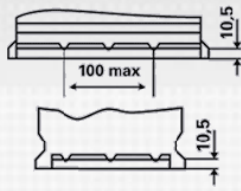

SCHEMA'S

B03