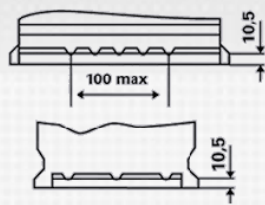

SILVER DYNAMIC

Belangrijkste voordelen

Ontworpen volgens de hoogste Duitse normen.

Gepatenteerd PowerFrame® rooster voor betrouwbaar startvermogen, snel opladen en corrosiebestendig.

Hoge diepontladingscapaciteit

Meer informatie vindt u op www.varta-automotive.com

BESTELINFORMATIE

Europees Type Nr. (ETN):	574 402 075
Artikelnummer:	574 402 075 316 2
Kort nr.:	E38
Streepjescode:	4016987119792
UK code:	100
Verpakkingseenheid:	1
Aantal per pallet:	48

TECHNISCHE INFORMATIE

Spanning [V]:	12	Bodembevest:	B13
Batterij capaciteit [Ah]:	74	Schakelschema:	0
Koudstartstroom EN [A]:	750	Pooluitvoering:	1
Lengte [mm]:	278	Buitenafmetingen:	T6/LBN3
Breedte [mm]:	175	Gewicht gevuld en geladen:	17,11
Hoogte [mm]:	175		

B13

0