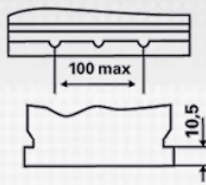

SCHEMA'S

B01