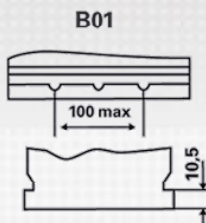

SCHEMA'S

DE POWERFRAME®-TECHNOLOGIE. TRUE STRENGTH INSIDE

Structureel sterk

De robuuste gepatenteerde PowerFrame rooster technologie is zo'n 66 % duurzamer en corrosiebestendiger dan andere roosterstructuren.

Gestructureerde kracht

Het PowerFrame rooster biedt een superieur startvermogen en zo'n 70 % betere energiedoorstroming dan andere rooster technologieën.

Milieuvriendelijke productie

Voor de productie van PowerFrame is 20 % minder energie nodig. Hierdoor ontstaan 20 % minder broeikasgassen dan bij andere productiemethodes.

Kenmerken	SILVER Dynamic	BLUE Dynamic	BLACK Dynamic
Aantal batterijtypes	11 types	25 types	13 types
Primaire functie	Motorstart	Motorstart	Motorstart
Koudstartvermogen	CCA 122%*	CCA 110%*	CCA 100%*
Batterijtechnologie	Gesloten/SLI	Gesloten/SLI	Gesloten/SLI
Positief rooster/ negatief rooster	PowerFrame®/getrokken	PowerFrame®/getrokken	PowerFrame®/getrokken
OE-kwaliteit	Overtreft OE-eisen	Voldoet aan de eisen van eerste uitrusting	Voldoet aan de eisen van eerste uitrusting

*In vergelijking met conventionele batterijen