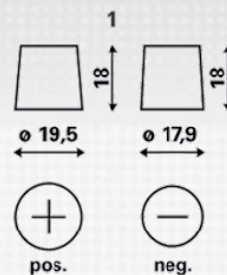

SCHEMA'S

DE POWERFRAME®-TECHNOLOGIE. TRUE STRENGTH INSIDE

Structureel sterk

De robuuste gepatenteerde PowerFrame rooster technologie is zo'n 66 % duurzamer en corrosiebestendiger dan andere roosterstructuren.

Gestructureerde kracht

Het PowerFrame rooster biedt een superieur startvermogen en zo'n 70 % betere energiedoorstroming dan andere rooster technologieën.

Milieuvriendelijke productie

Voor de productie van PowerFrame is 20 % minder energie nodig. Hierdoor ontstaan 20 % minder broeikasgassen dan bij andere productiemethodes.

Kenmerken	SILVER Dynamic	BLUE Dynamic	BLACK Dynamic
Aantal batterijtypes	11 types	25 types	13 types
Primaire functie	Motorstart	Motorstart	Motorstart
Koudstartvermogen	CCA 122%*	CCA 110%*	CCA 100%*
Batterijtechnologie	Gesloten/SLI	Gesloten/SLI	Gesloten/SLI
Positief rooster/ negatief rooster	PowerFrame®/getrokken	PowerFrame®/getrokken	PowerFrame®/getrokken
OE-kwaliteit	Overtreft OE-eisen	Voldoet aan de eisen van eerste uitrusting	Voldoet aan de eisen van eerste uitrusting

*In vergelijking met conventionele batterijen