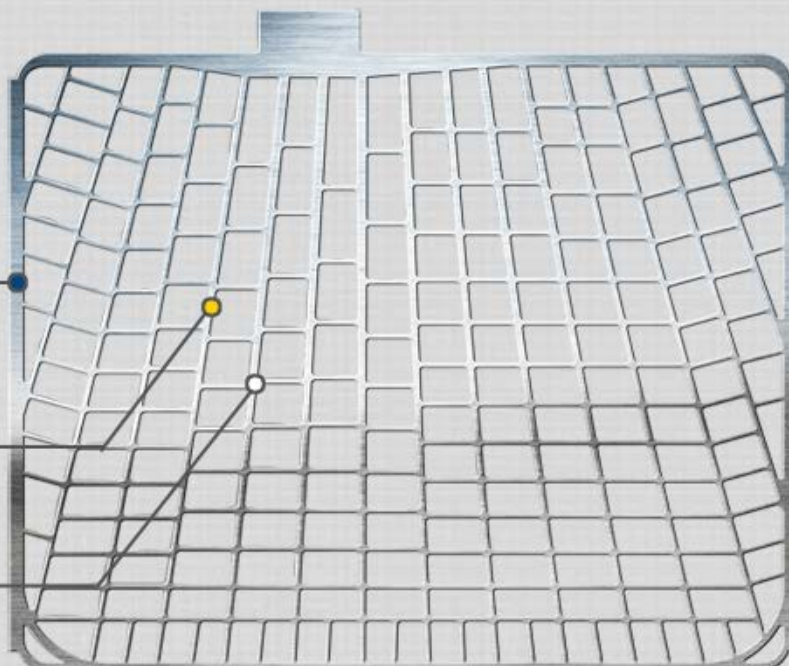

DE POWERFRAME®-TECHNOLOGIE. TRUE STRENGTH INSIDE

Structureel sterk

De robuuste gepatenteerde PowerFrame rooster technologie is zo'n 66 % duurzamer en corrosiebestendiger dan andere roosterstructuren.

Gestructureerde kracht

Het PowerFrame rooster biedt een superieur startvermogen en zo'n 70 % betere energiedoorstroming dan andere rooster technologieën.

Milieuvriendelijke productie

Voor de productie van PowerFrame is 20 % minder energie nodig. Hierdoor ontstaan 20 % minder broeikasgassen dan bij andere productiemethodes.

Kenmerken	SILVER Dynamic	BLUE Dynamic	BLACK Dynamic
Aantal batterijtypes	11 types	25 types	13 types
Primaire functie	Motorstart	Motorstart	Motorstart
Koudstartvermogen	CCA 122%*	CCA 110%*	CCA 100%*
Batterijtechnologie	Gesloten/SLI	Gesloten/SLI	Gesloten/SLI
Positief rooster/ negatief rooster	PowerFrame®/getrokken	PowerFrame®/getrokken	PowerFrame®/getrokken
OE-kwaliteit	Overtreft OE-eisen	Voldoet aan de eisen van eerste uitrusting	Voldoet aan de eisen van eerste uitrusting

*In vergelijking met conventionele batterijen